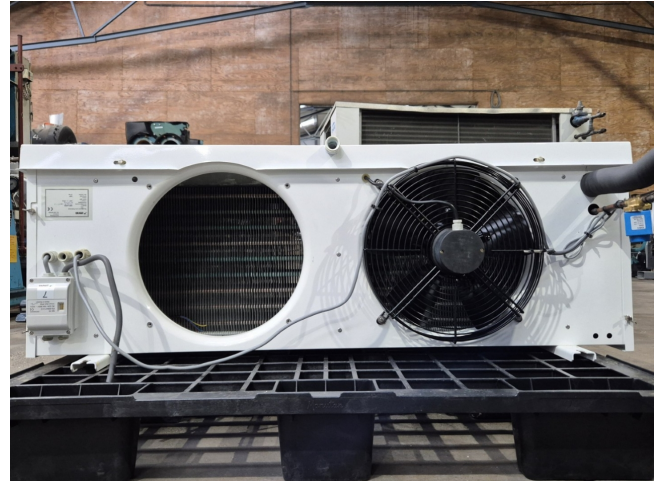

# Delta FMC 3525

## Specifications

Merk	Delta
Type	FMC 3525
Capaciteit kW	3,8
Koudemiddel	Freon
Aantal Ventilatoren	2
Lamel afstand in mm	7
Ontdooiing	None
m <sup>3</sup> /h	4.100
Afmetingen	1360x840x460 mm (LxWxH)
Opmerkingen	Y.o.b. 2002
Remarks	Surface area: 23 m <sup>2</sup>
Volume	4,5 dm <sup>3</sup>
Gewicht	43 kg
Stock	1

### Used Delta FMC 3525

Gebruikte Delta FMC 3525 freonverdamer. Compleet met 2 Borasa RPMR/350-4I ventilatoren - 50/60 Hz - 0,13 kW - 1400 tpm - diameter 350 mm en een totale luchtstroom van 4.100 m<sup>3</sup>/u. Houd er rekening mee dat we de tweede geschikte ventilator weer kunnen monteren.